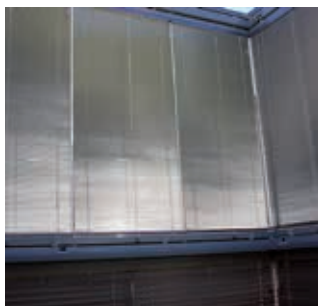

- lasitukseen suunniteltu tuote • vaivaton asennus • estää tehokkaasti kuumuudelta • tyylikäs kokonaisuus
- helppokäyttöinen • suojaa valolta • suojaa katseilta

Teknistä faktaa:

Exclusive kaihdin on valmistettu tarkoin valituista laadukkaista materiaaleista. Kotelorakenteet ovat suulakepuristettua alumiinia, jotka ovat pulverimaalattu harmaaseen RAL9006 sävyyn. Umpinainen roiskevesisuojattu kotelorakenne estää pölyn ja kosteuden pääsyn toimintamekanismiin, joka takaa pitkän käyttöiän tälle laadukkaalle aurinkosuojalle.

Säleet ovat tyylikkään harmaaksi sävytettyä alumiinia. Säleiden leveys on vain 12,5mm. Kapean säle- ja kotelorakenteen ansiosta lasien siirtäminen sekä niputtaminen sujuu kätevästi.

Exclusive kaihtimen universaali kiinnitys järjestelmä on suunniteltu vastaamaan parvekelasivalmistajien ohjeita sekä laatuvaatimuksia. Exclusive kaihdin kiinnitetään kääntyviin lasihin tähän tarkoitukseen soveltuvilla patentoiduilla kiinnikkeillä, joiden materiaalina on ruostumaton teräs. Kannake on helppo asentaa lasiprofiiliin, eikä asennus vaadi työkaluja.

Säädin on korkealaatuinen patentoitu kääntömekanismi, joka kestää erittäin hyvin sään vaihtelua sekä ympäristön epäpuhtauksia. Säätimen dynemasta valmistettu kääntölanka estää kaihtimen heilumisen lasissa sekä alistaan integroitu vaimennin nauha estää häiritsevän resonoinnin. Kaihtimen älykkään nostomekanismin ansiosta nostaminen käy kevyesti lyhyellä vedolla ylös asti ilman erillisiä apuvälineitä. Exclusive kaihtimessa on turvallinen nostonaru, joka ei jää roikkumaan lasipintojen alapuolelle. Naruun ei jää vaarallisia lenkkejä perheen pienimmille.